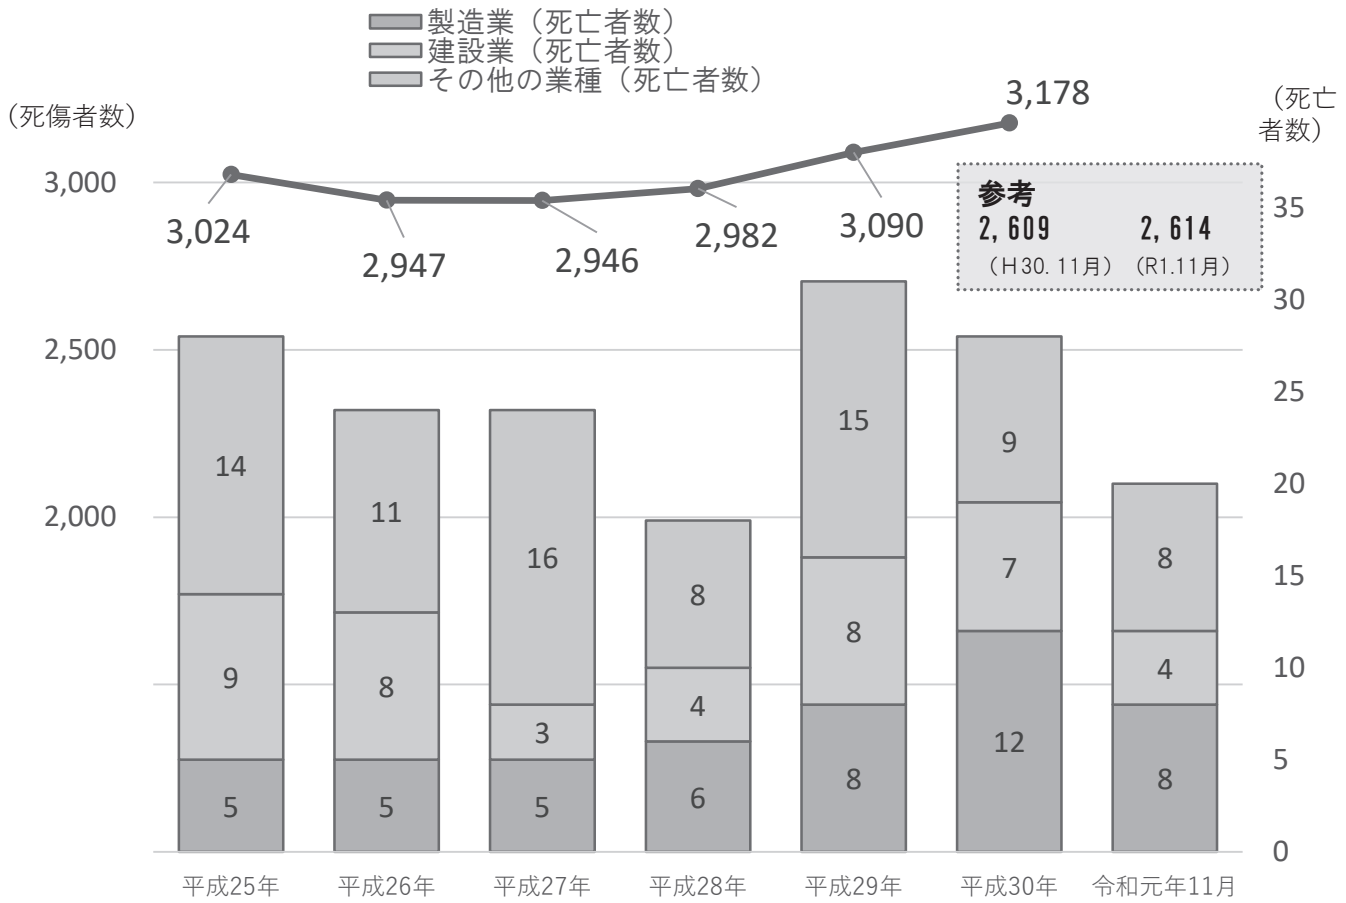

死傷者数の推移（広島）

60歳以上の被災者数の推移（広島）