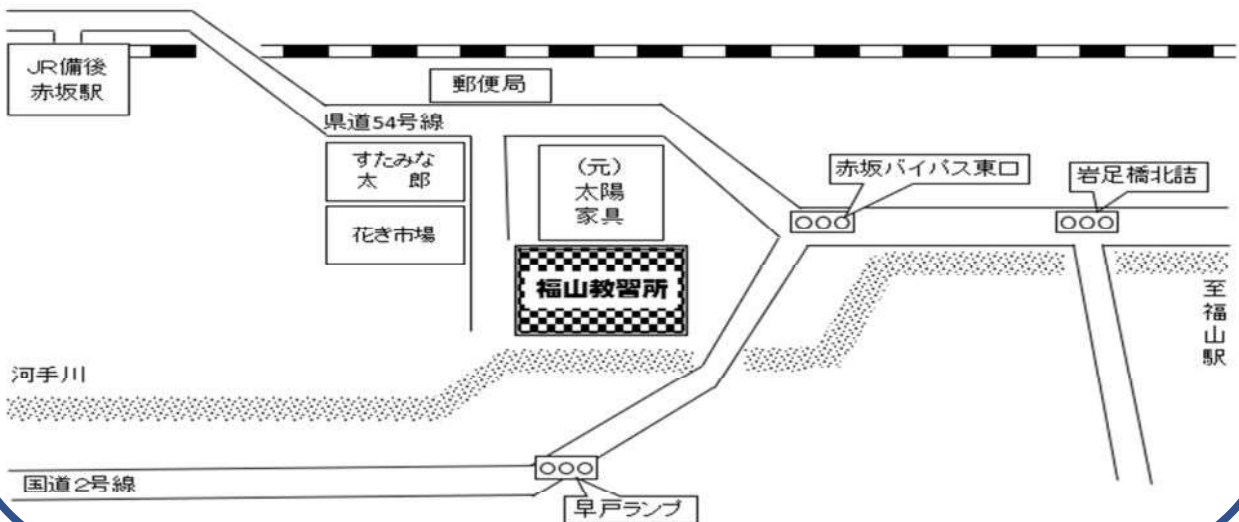

## 出張窓口開設のお知らせ

旧府中支部事務所廃止後に出張窓口を開設しますので、ご利用ください。

なお、ご利用にあたりましては、別途ご案内をお送りする予定です。

場 所: 府中商工会議所 (府中市元町 445-1)

|                |         |              |
|----------------|---------|--------------|
| 日 時: 10月 5日(水) | 13時~17時 | } 2階 201号会議室 |
| 10月19日(水)      | 13時~17時 |              |
| 11月 2日(水)      | 13時~17時 |              |
| 11月16日(水)      | 13時~17時 | 1階 第4会議室     |
| 12月 7日(水)      | 13時~17時 | } 2階 201号会議室 |
| 12月21日(水)      | 13時~17時 |              |